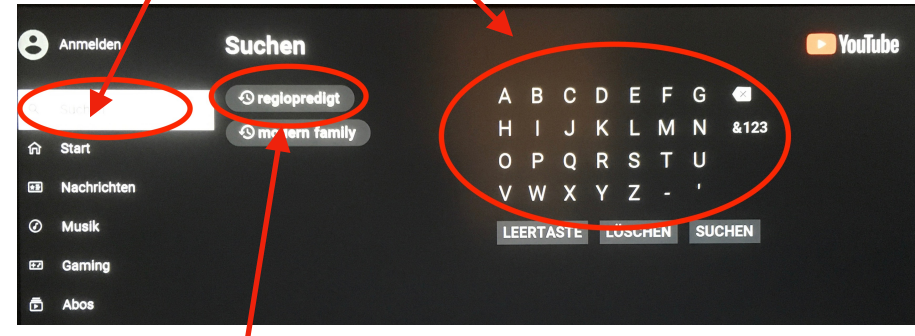

Die Regio-Predigt auf Swisscom-TV schauen

Auf der Fernbedienung Taste  drücken

Zur Schaltfläche «Apps» klicken, OK drücken

YouTube auswählen, OK drücken

Links oben «Suchen» auswählen (Lupe), dann mit den Buchstaben-Schaltflächen das Wort «REGIOPREDIGT» eingeben, dann auf «SUCHEN» klicken

Die letzten Suchabfragen werden gespeichert, beim nächsten Mal einfach auf «regiopredigt» klicken!

Die aktuelle Regiopredigt auswählen, OK drücken, fertig!