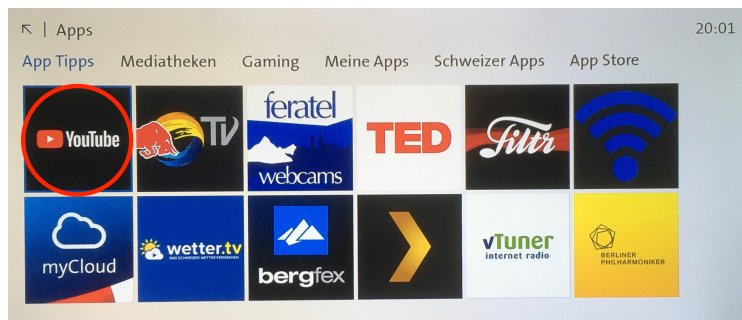

Die Regio-Predigt auf Swisscom-TV schauen

Auf der Fernbedienung Taste  drücken

Zur Schaltfläche «Apps» klicken, OK drücken

YouTube auswählen, OK drücken

Links oben «Suchen» auswählen (Lupe), dann mit den Buchstaben-Schaltflächen das Wort «REGIOPREDIGT» eingeben, dann auf «SUCHEN» klicken

Die letzten Suchabfragen werden gespeichert, beim nächsten Mal einfach auf «regiopredigt» klicken!

Die aktuelle Regiopredigt auswählen, OK drücken, fertig!