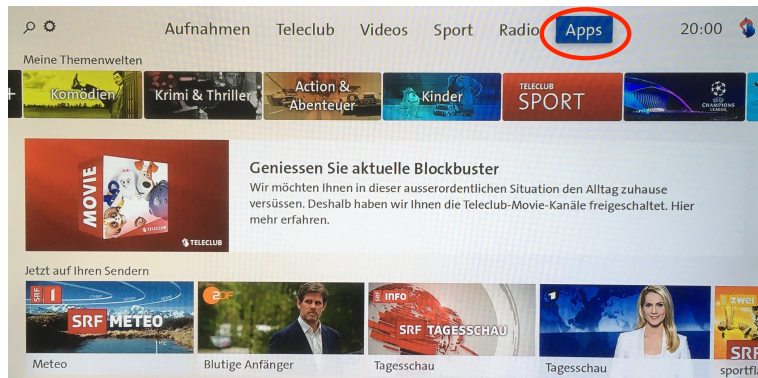

Die Regio-Predigt auf Swisscom-TV schauen

Auf der Fernbedienung Taste  drücken

Zur Schaltfläche «Apps» klicken, OK drücken

YouTube auswählen, OK drücken

Links oben «Suchen» auswählen (Lupe), dann mit den Buchstaben-Schaltflächen das Wort «REGIOPREDIGT» eingeben, dann auf «SUCHEN» klicken

Die letzten Suchabfragen werden gespeichert, beim nächsten Mal einfach auf «regiopredigt» klicken!

Die aktuelle Regiopredigt auswählen, OK drücken, fertig!